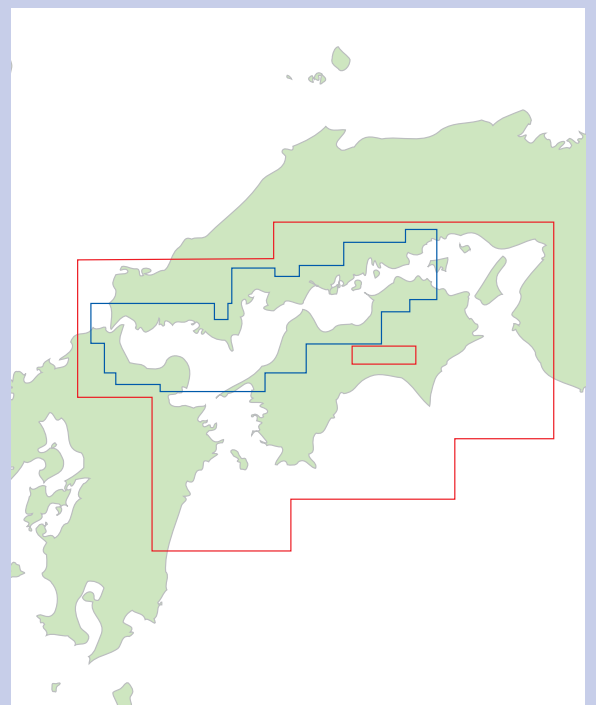

●お問い合わせは

南日本沿岸

FERC37A

太平洋沿岸

FERC40A

瀬戸内海東部

FERC42A

瀬戸内海西部

FERC42B

- 1/5万チャート
- 1/10万チャート

※このカードの情報は直接航海の用に供するためのものではありません。
詳細な情報および最新の情報については海図および水路通報をご参照ください。

<ERC版> ミニ海岸線データカード

<ERC版>ミニ海岸線データカードは、全国の6区域よりお選びいただけます。

なお、ご注文の際には区域をご確認の上、裏面のストック番号とカード名称及びプロッタの機種名をご提示願います。