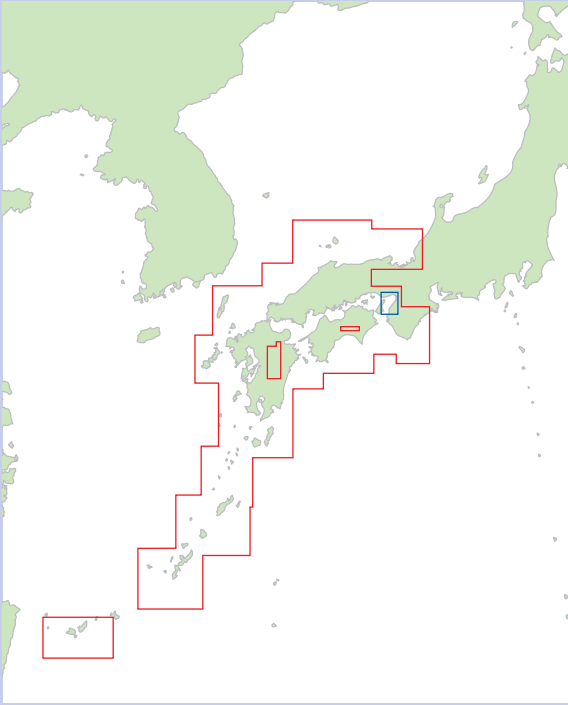

南日本沿岸

FERC37A