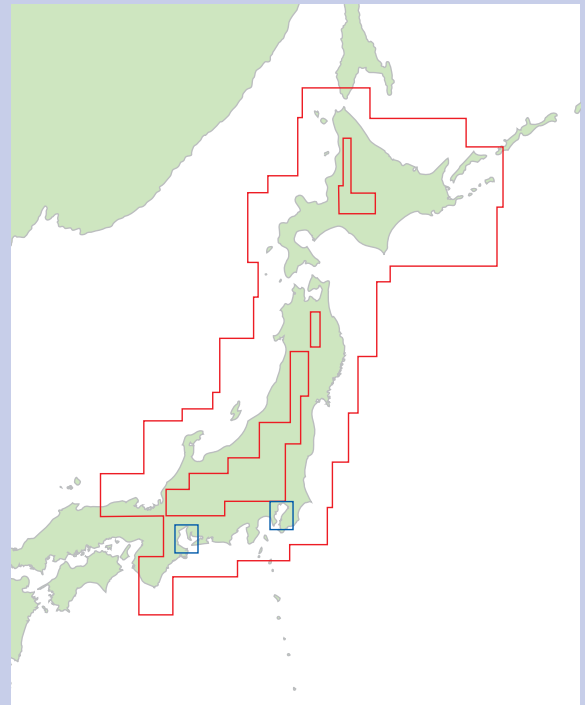

対応機種(2003年12月現在) :

NavNet、GP-3500/3500F

※その他の機種に関しては、販売店または当社までお尋ねください。

カード名称	ストック番号
日本海沿岸	FERC33A
北日本沿岸	FERC35A
南日本沿岸	FERC37A
太平洋沿岸	FERC40A
瀬戸内海東部	FERC42A
瀬戸内海西部	FERC42B

日本海沿岸

FERC33A

北日本沿岸

FERC35A