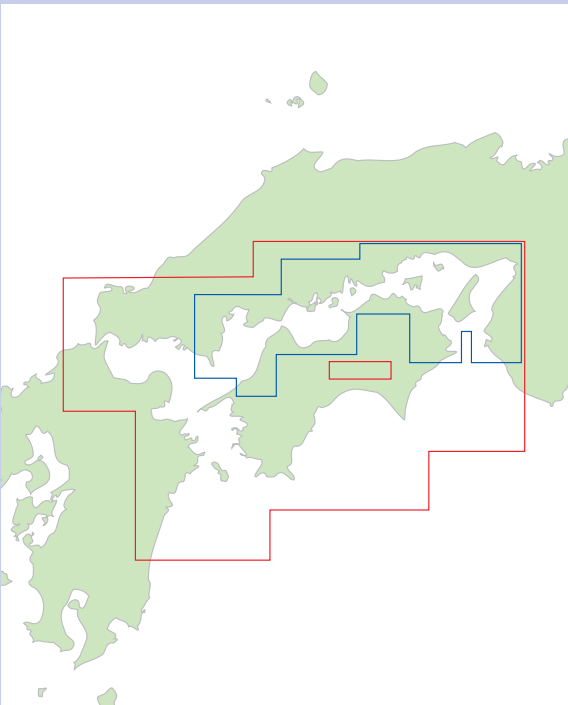

●お問い合わせは

南日本沿岸

FERC37A

太平洋沿岸

FERC40A

瀬戸内海東部

FERC42A

瀬戸内海西部

FERC42B

- 1/5万チャート
- 1/10万チャート

※このカードの情報は直接航海の用に供するためのものではありません。
詳細な情報および最新の情報については海図および水路通報をご参照ください。

<ERC版> ミニ海岸線データカード

<ERC版>ミニ海岸線データカードは、全国の6区域よりお選びいただけます。

なお、ご注文の際には区域をご確認の上、裏面のストック番号とカード名称及びプロッタの機種名をご提示願います。